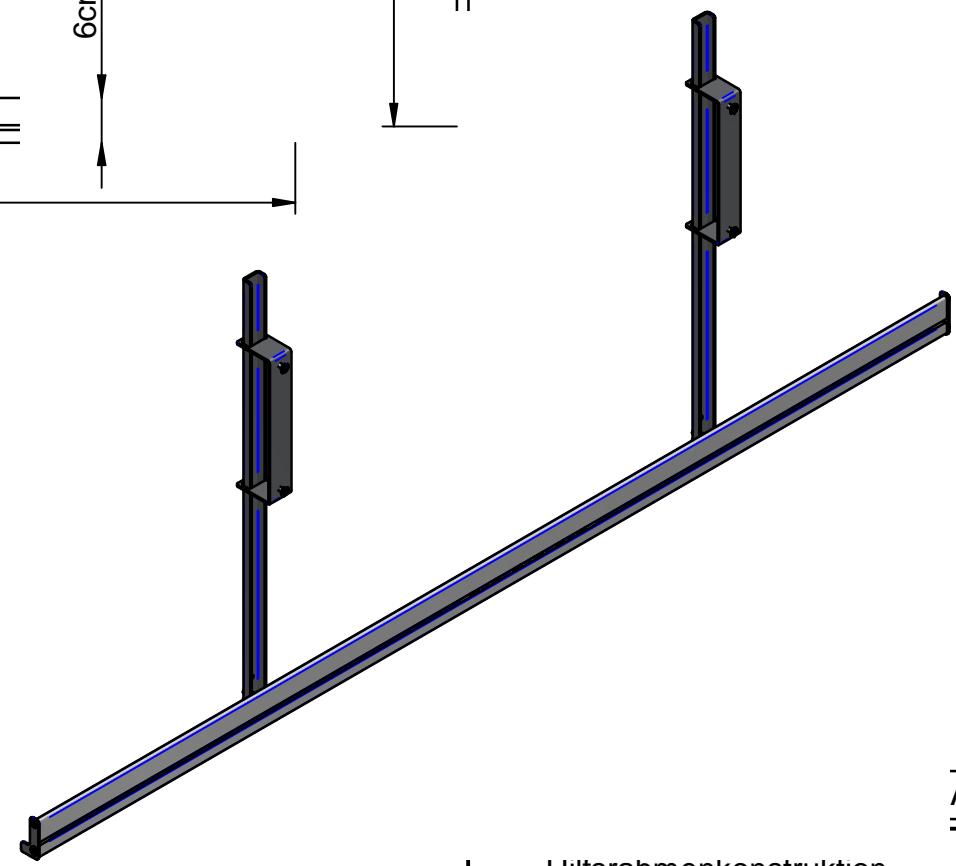

Für links und rechts werden zwei Satz benötigt
 Für links/rechts/oben/unten werden vier Satz benötigt

Hilfsrahmenkonstruktion
 Media Stele Smart M_2x86"

Angebot	
Maße in cm	Datum: 05.12.2022