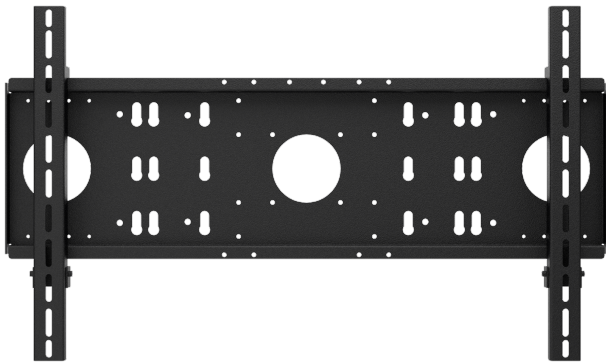

83500011

PRODUKTDATENBLATT
WWW.CONEN-SYSTEMS.COM

LCD/W HALTERUNG FÜR VESA 100X100 -800X600

HALTEBLECH: B 88 X H 26,4 CM, LCD TRÄGER H 63,9 CM

PRODUKTBESCHREIBUNG

Die LCD/W Halterung ist ideal für die Aufnahme von Displays mit einer VESA-Kompatibilität von 100 x 100 bis 800 x 600. Gefertigt aus robustem Stahlblech, bietet sie eine zuverlässige und stabile Befestigungsmöglichkeit.

Vielseitige Montagemöglichkeiten: Kann sowohl an einem HKS Displayständer als auch direkt an der Wand befestigt werden

Robuste Konstruktion: Gefertigt aus hochwertigem Stahlblech für eine langlebige und stabile Befestigung
Breite VESA-Kompatibilität: Unterstützt eine Vielzahl von Displaygrößen und -typen

Die LCD/W Halterung bietet eine flexible und robuste Lösung für die Befestigung von Displays. Mit ihrer breiten VESA-Kompatibilität und den vielseitigen Montagemöglichkeiten ist sie ideal für verschiedene Einsatzbereiche, sei es an einem HKS Displayständer oder direkt an der Wand. Die stabile Stahlblechkonstruktion gewährleistet eine sichere und langlebige Nutzung.

EIGENSCHAFTEN

- Kompatibilität: VESA 100 x 100 bis 800 x 600
- Halteblech: B 88 x H 26,4 cm LCD Träger H 63,9 cm,
- Montagemöglichkeiten: Befestigung an einem HKS Displayständer oder direkt an der Wand
- Oberfläche: Pulverbeschichtung in RAL 9005 Tiefschwarz