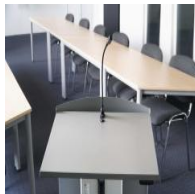

Ob in multifunktionalen Hotels oder Hochschulen überall findet man Veranstaltungsräume, in denen es wichtig ist, dass dem Vortragenden so viel Komfort wie möglich gewährleistet wird. Die stufenlose, motorische Höhenverstellung von ca. 30 cm, sorgt dafür, dass das Rednerpult ergonomisch an die Größe jedes Redners anpassbar ist. Das Technik-Rednerpult 2 ist mit 4 Leichtlaufrollen ausgestattet, von denen 2 feststellbar sind, sodass das Rednerpult jederzeit mobil einsetzbar ist. Auf Wunsch liefern wir das Pult auch mit Stellfüßen. Die Frontblende des Pults ist auch abnehmbar, sodass die Technik im inneren leicht zugänglich ist.

Sie können Ihr Technik-Rednerpult 2 individuell gegen Aufpreis farblich gestalten, weitere kostenneutrale Dekore stehen Ihnen ebenfalls zur Verfügung!

(Standard: Korpus RAL 7016 Anthrazitgrau, Frontblende RAL9007 Graualuminium, Bodenplatte RAL 9005 Tiefschwarz Pultaufsatz: Dekor Weidbuch H1910 ST9)

Zubehör

Zubehör Rednerpult -
Seitenauszug - rechts B 47 x T
30 cm

Zubehör Rednerpult -
Seitenauszug - links B 47 x T
30 cm

Zubehör Rednerpult -
Ausschnitt für Displays bis 24"

Zubehör Rednerpult - "LED-
Bilderleuchte"