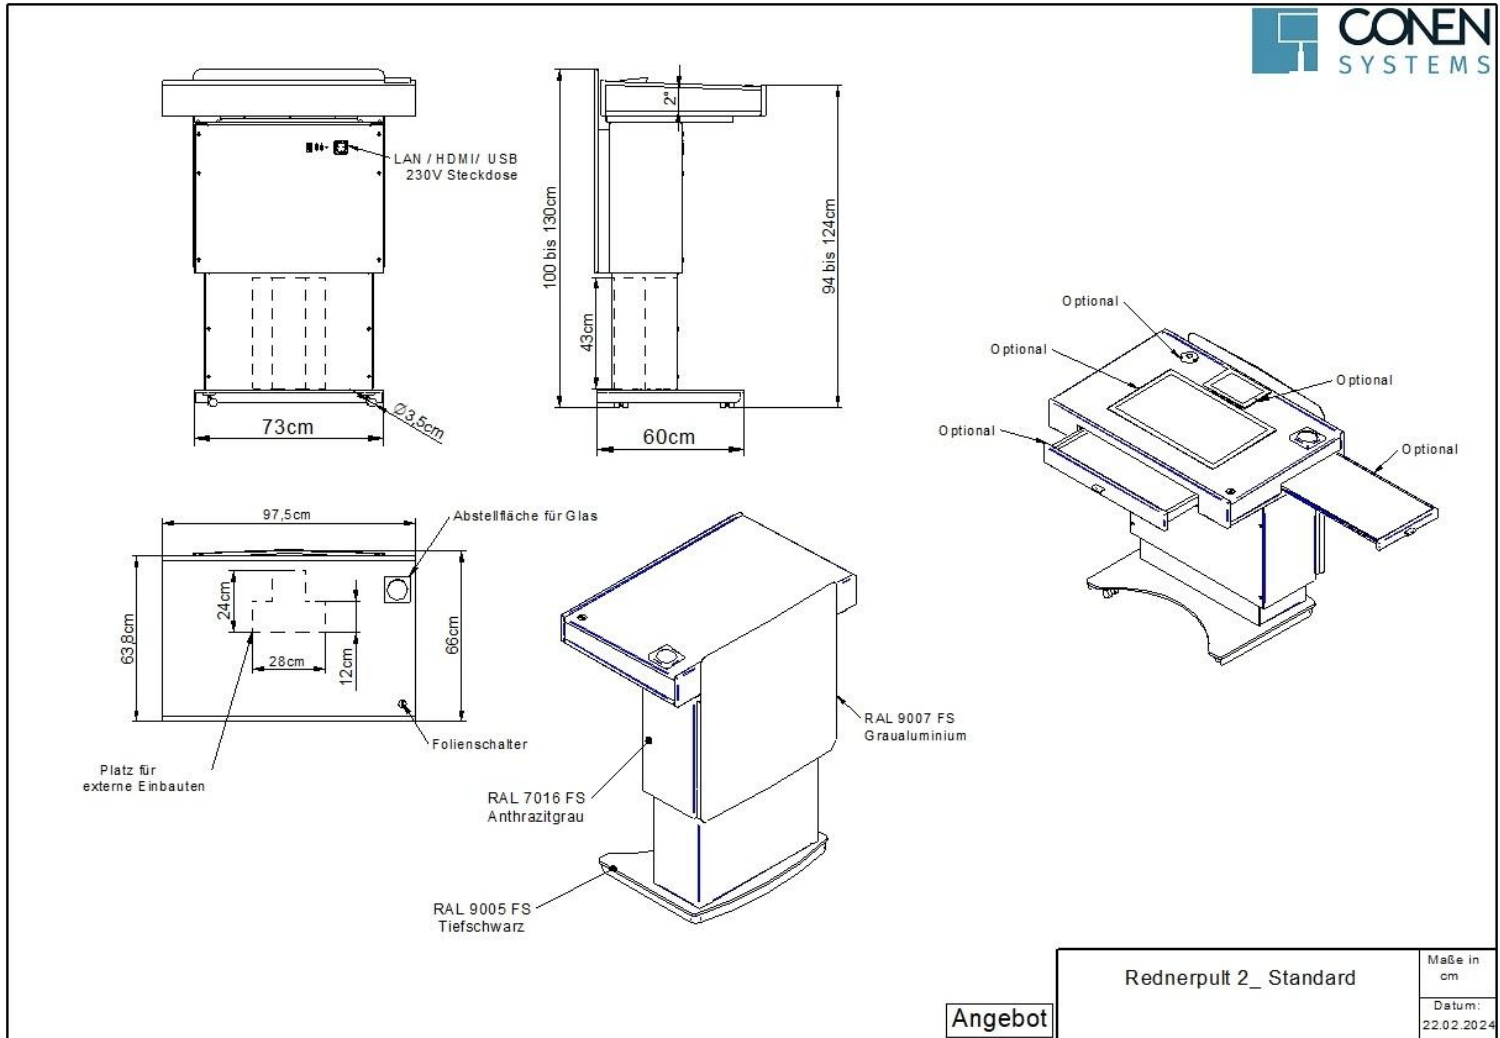

Artikelnummer	83600110	
Breite / Höhe / Tiefe	970 mm / 780 mm - 1080 mm / 600 mm	38.2" / 30.7" - 42.5" / 23.6"
Gewicht	127 kg	280 lbs
Verpackungen	Verpackungsmaße BxHxT	Versandgewicht
83600110	1200 x 1400 x 800 mm / 47.2 x 55.1 x 31.5"	136 kg / 299.8 lbs

Bemaßung

Conen Systems GmbH
Conenstr. 4
54497 Morbach-Gonzerath
Germany

T +49 6533 75-100
F +49 6533 75-600
E service@conen-systems.com
www.conen-systems.com

© Copyright by Conen Systems GmbH

16.07.2024
Seite 2/2