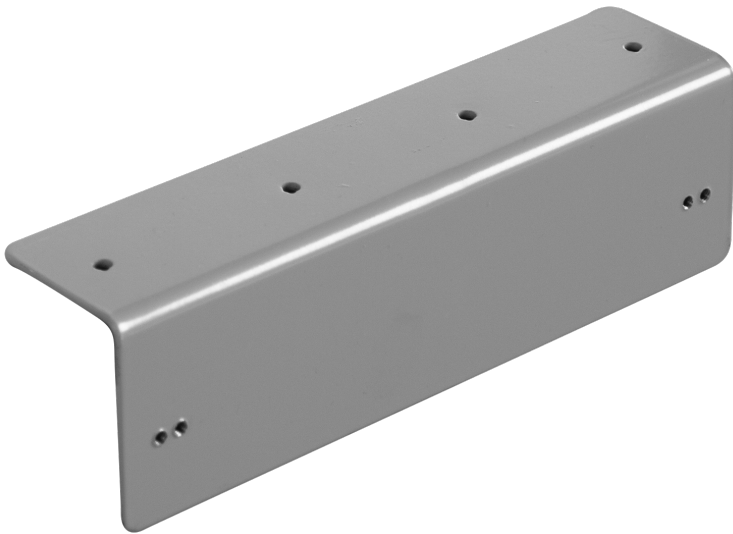

SM-HDL

PRODUKTDATENBLATT
WWW.CONEN-SYSTEMS.COM

CLOUDSPEAKER HALTERUNG

ZUR MONTAGE HORIZONTAL ÜBER WHITEBOARDS ODER CLOUDBOARD SYSTEMEN

PRODUKTBESCHREIBUNG

Mit dieser Cloudspeaker Halterung können Sie die Aktivlautsprecher Cloudspeaker über unseren Whiteboards, Tafel- oder Cloudboardsystemen befestigen. Die Montage erfolgt horizontal.

EIGENSCHAFTEN

- Zur Montage über Whiteboards oder Tafelsystemen
- Zur Montage über Cloudboardsystemen
- Horizontale Montage der Aktivlautsprecher
- Inkl. Montagmaterial zur Befestigung an einer Tafel.
- Inkl. Montagmaterial zur Befestigung der Cloudspeaker.