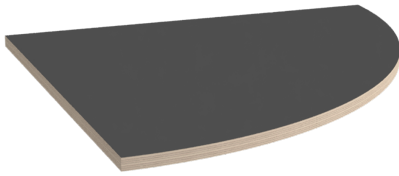

## TABLEDANCE, VIERTELKREISTISCH

B/H/T: 70X76,4X70 CM

### PRODUKTBESCHREIBUNG

Der Viertelkreistisch mit den Maßen 70 x 70 cm ist ein vielseitiges Möbelstück, das sich nahtlos in jede Büroumgebung einfügt.

Die Tischplatte aus anthrazitfarbenem Melamin (19 mm) mit stoßfester ABS-Kante in Multiplex-Optik und die Stahl-Verbindungsflasche in Schwarz RAL 9005 ermöglichen es, diesen Tisch mit anderen zu kombinieren und kreative Formen wie Kreise oder Wellen zu gestalten.

Perfekt für Ecken oder als Verbindungselement in größeren Tischkonfigurationen.

### EIGENSCHAFTEN

- ConenROOM, TableDance
- Viertelkreistisch
- B/H/T: 70x76,4x70 cm
- Platte in 19 mm Melamin in Anthrazit.
- Stoßfeste ABS-Kante in Multiplex-Optik
- Stahl-Verbindungsflasche in Schwarz RAL 9005
- Lieferung erfolgt zerlegt und kartonverpackt