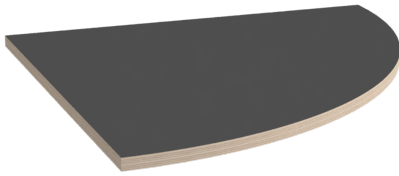

TD7070-VK

PRODUKTDATENBLATT
WWW.CONEN-SYSTEMS.COM

TABLEDANCE, VIERTELKREISTISCH

B/H/T: 70X76,4X70 CM

PRODUKTBESCHREIBUNG

Der Viertelkreistisch mit den Maßen 70 x 70 cm ist ein vielseitiges Möbelstück, das sich nahtlos in jede Büroumgebung einfügt.

Die Tischplatte aus anthrazitfarbenem Melamin (19 mm) mit stoßfester ABS-Kante in Multiplex-Optik und die Stahl-Verbindungsflasche in Schwarz RAL 9005 ermöglichen es, diesen Tisch mit anderen zu kombinieren und kreative Formen wie Kreise oder Wellen zu gestalten.

Perfekt für Ecken oder als Verbindungselement in größeren Tischkonfigurationen.

EIGENSCHAFTEN

- ConenROOM, TableDance
- Viertelkreistisch
- B/H/T: 70x76,4x70 cm
- Platte in 19 mm Melamin in Anthrazit.
- Stoßfeste ABS-Kante in Multiplex-Optik
- Stahl-Verbindungsflasche in Schwarz RAL 9005
- Lieferung erfolgt zerlegt und kartonverpackt