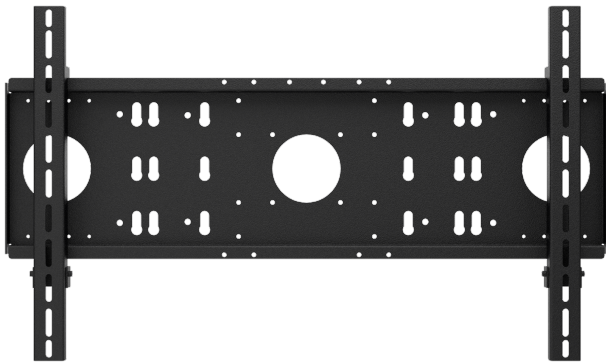

## LCD/W HALTERUNG FÜR VESA 100X100 -800X600

HALTEBLECH: B 88 X H 26,4 CM, LCD TRÄGER H 63,9 CM

### PRODUKTBESCHREIBUNG

Die LCD/W Halterung ist ideal für die Aufnahme von Displays mit einer VESA-Kompatibilität von 100 x 100 bis 800 x 600. Gefertigt aus robustem Stahlblech, bietet sie eine zuverlässige und stabile Befestigungsmöglichkeit.

**Vielseitige Montagemöglichkeiten:** Kann sowohl an einem HKS Displayständer als auch direkt an der Wand befestigt werden

**Robuste Konstruktion:** Gefertigt aus hochwertigem Stahlblech für eine langlebige und stabile Befestigung  
**Breite VESA-Kompatibilität:** Unterstützt eine Vielzahl von Displaygrößen und -typen

Die LCD/W Halterung bietet eine flexible und robuste Lösung für die Befestigung von Displays. Mit ihrer breiten VESA-Kompatibilität und den vielseitigen Montagemöglichkeiten ist sie ideal für verschiedene Einsatzbereiche, sei es an einem HKS Displayständer oder direkt an der Wand. Die stabile Stahlblechkonstruktion gewährleistet eine sichere und langlebige Nutzung.