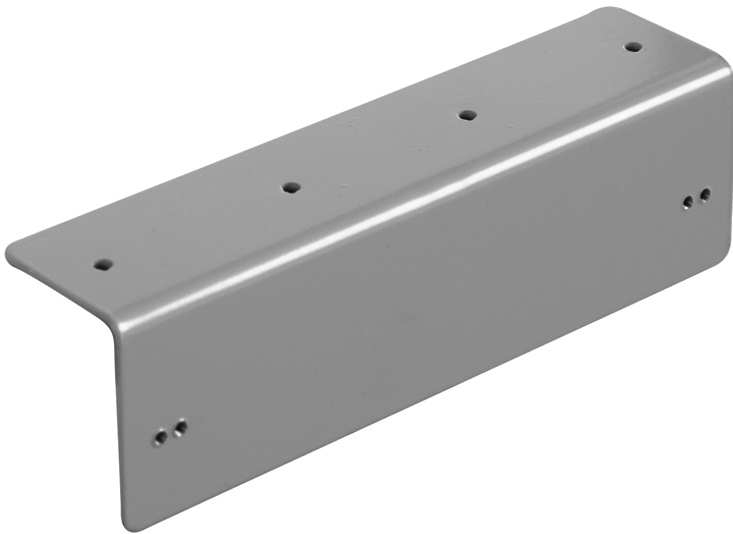

SM-HDL

PRODUKTDATENBLATT
WWW.CONEN-SYSTEMS.COM

CLOUDSPEAKER HALTERUNG

ZUR MONTAGE HORIZONTAL ÜBER WHITEBOARDS ODER CLOUDBOARD SYSTEMEN

PRODUKTbeschreibung

Mit dieser Cloudspeaker Halterung können Sie die Aktivlautsprecher Cloudspeaker über unseren Whiteboards, Tafel- oder Cloudboardsystemen befestigen. Die Montage erfolgt horizontal.

EIGENSCHAFTEN

- Zur Montage über Whiteboards oder Tafelsystemen
- Zur Montage über Cloudboardsystemen
- Horizontale Montage der Aktivlautsprecher
- Inkl. Montagmaterial zur Befestigung an einer Tafel.
- Inkl. Montagmaterial zur Befestigung der Cloudspeaker.