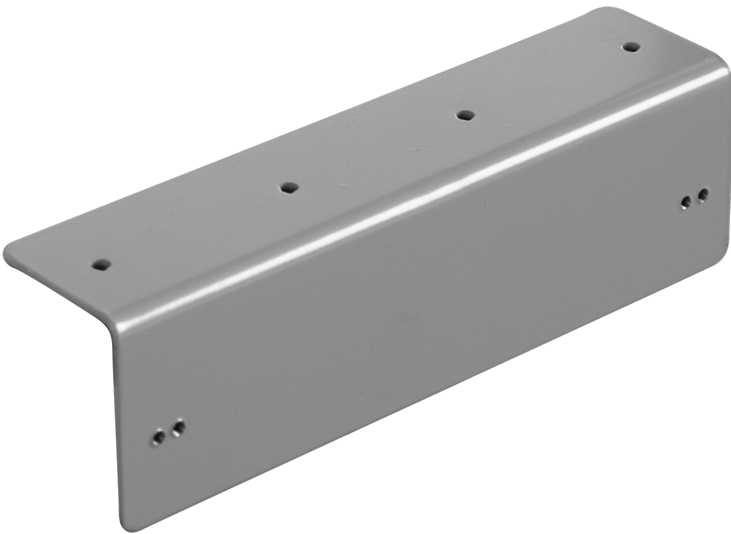

SM-HDL

PRODUKTDATENBLATT
WWW.CONEN-SYSTEMS.COM

CLOUDSPEAKER HALTERUNG

ZUR MONTAGE HORIZONTAL ÜBER WHITEBOARDS ODER CLOUDBOARD SYSTEMEN

PRODUKTBESCHREIBUNG

Mit dieser Cloudspeaker Halterung können Sie die Aktivlautsprecher Cloudspeaker über unseren Whiteboards, Tafel- oder Cloudboardsystemen befestigen. Die Montage erfolgt horizontal.

EIGENSCHAFTEN

- Zur Montage über Whiteboards oder Tafelsystemen
- Zur Montage über Cloudboardsystemen
- Horizontale Montage der Aktivlautsprecher
- Inkl. Montagmaterial zur Befestigung an einer Tafel.
- Inkl. Montagmaterial zur Befestigung der Cloudspeaker.